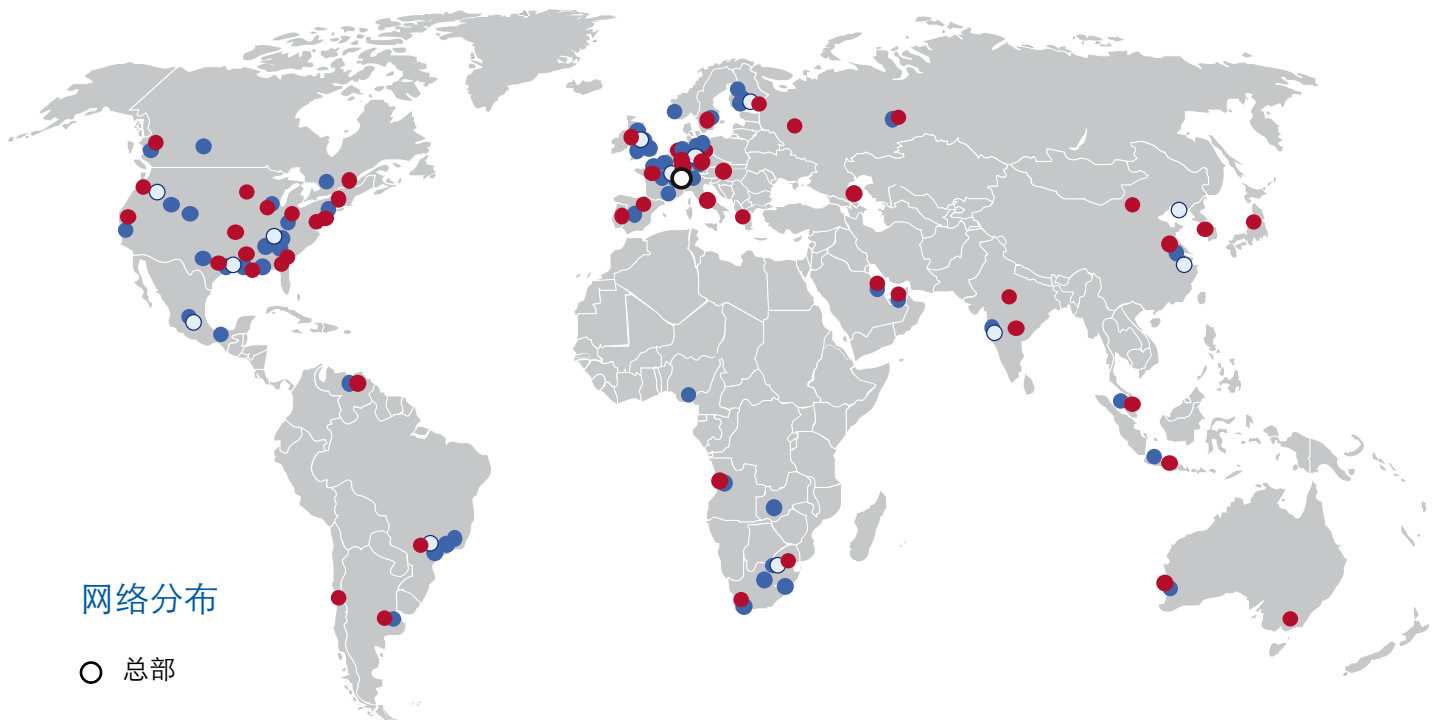

全球专家与您近在咫尺

全球服务

苏尔寿泵业运营着行业内最大的服务网络之一，全球60多家服务工厂与您的企业密切协作。每处服务中心配备机床、平衡设备和检测工具，并且拥有全力支持客户及其设备的专家。所有服务中心可使用全部苏尔寿泵业产品及图纸以确保按时交货。

质量、健康和安

采用 ISO 9001:2000 为基础，我们全球公认的质量管理体系符合国家及国际标准。它涵盖我们内部服务运营，也涉及我们与客户的关系。我们对所有服务地点的健康及安全进行监控，并竭力不断改善。