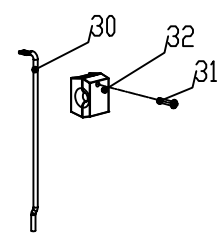

OIL FILL

KS OPTION

VENTING

VO VERSION