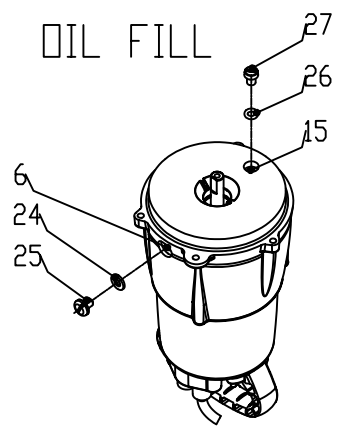

OIL FILL

KS OPTION

VENTING

VO VERSION