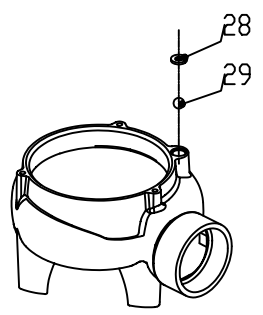

OIL FILL

KS OPTION

VENTING

VO VERSION